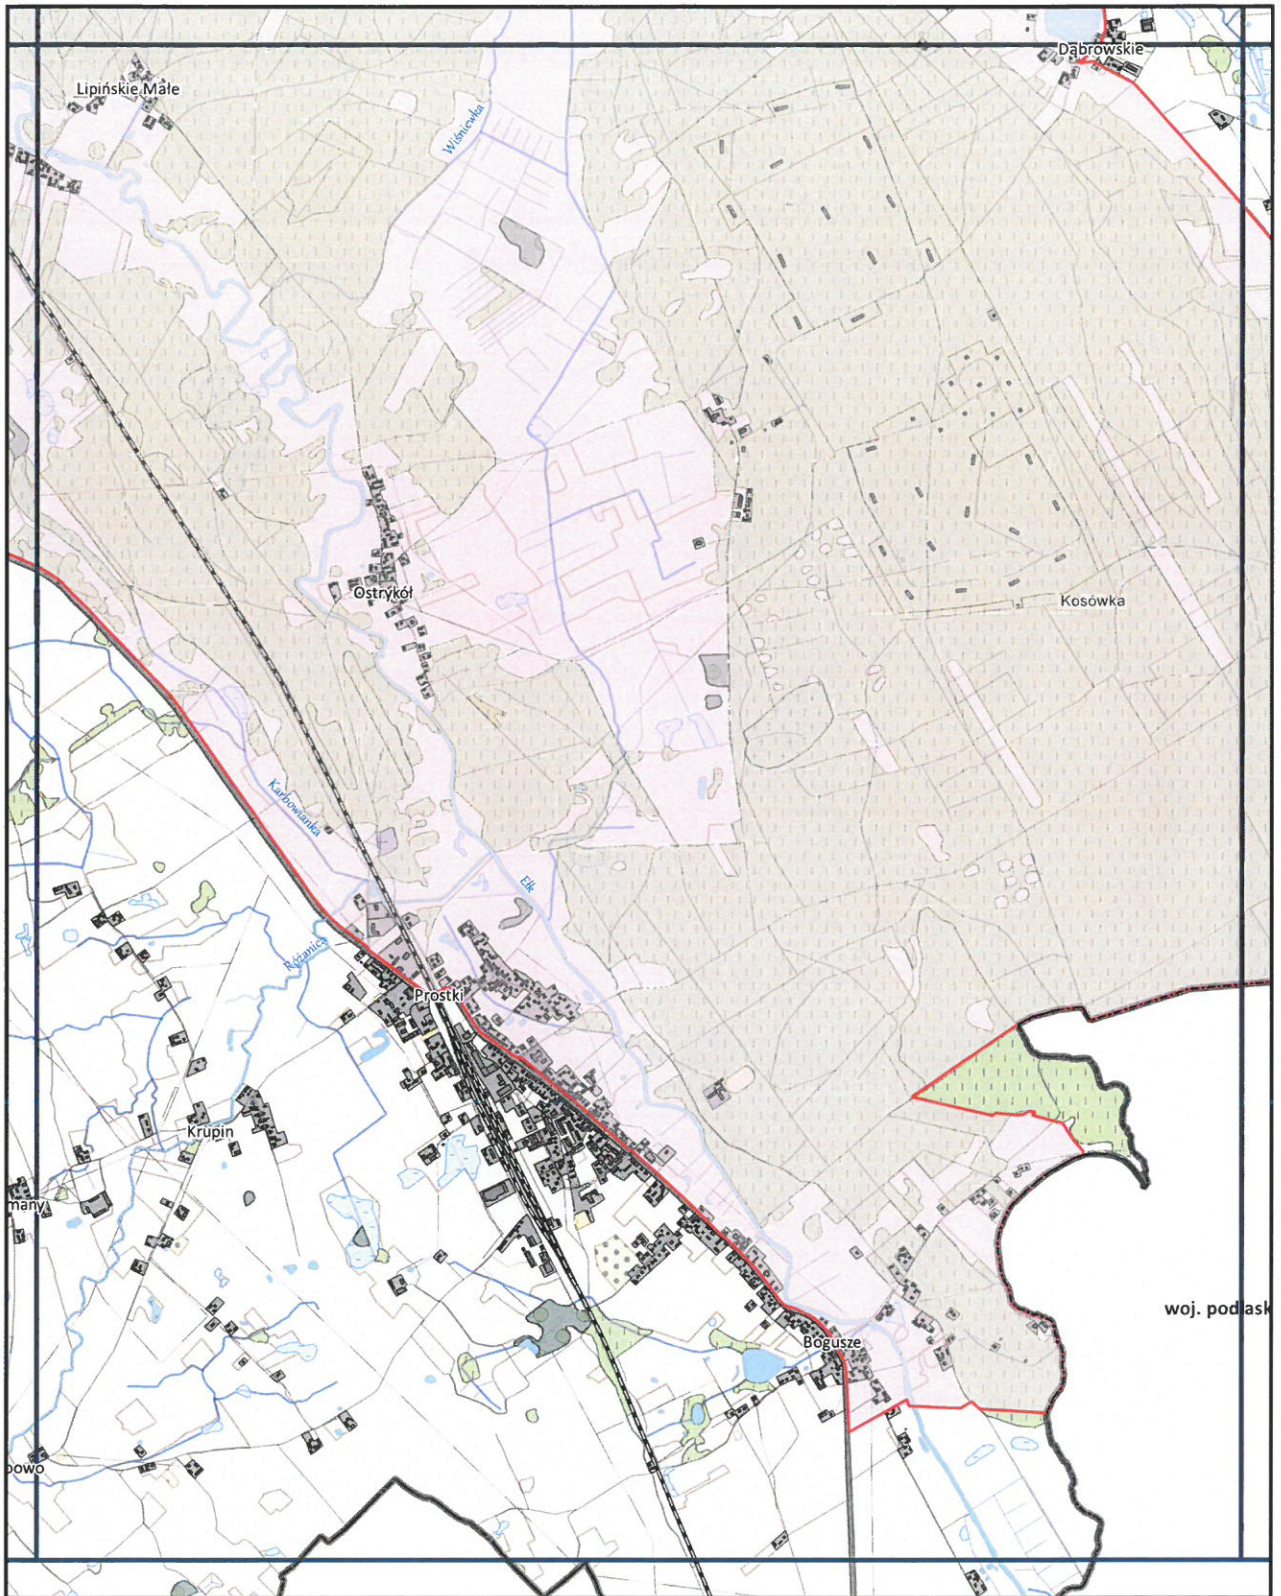

Mapa poglądowa Obszaru Chronionego Krajobrazu Pojezierza Elckiego

woj. podlaskie

Uzasadnienie

Obszar Chronionego Krajobrazu Pojezierza Ełckiego położony jest we wschodniej części województwa warmińsko-mazurskiego, w powiecie oleckim na terenie gmin: Świętajno, Olecko, w powiecie giżyckim na terenie gmin: Giżycko, Kruklanki, Wydminy oraz w powiecie ełckim na terenie gmin: Stare Juchy, Ełk, miasto Ełk, Kalinowo i Prostki. Obszar w głównej mierze znajduje się w mezoregionie Pojezierza Ełckiego. Powierzchnia całkowita Obszaru Chronionego Krajobrazu Pojezierza Ełckiego wynosi 49 471,91 ha. Cechą charakterystyczną Obszaru jest pagórkowaty krajobraz z licznymi jeziorami i kompleksami leśnymi. Powierzchnia lasów zajmuje ponad 38% Obszaru. Największymi jeziorami są: Selmęt Wielki oraz Łaśmiady. Na przedmiotowym terenie występują także mniejsze jeziora, m. in.: Gawlik, Wydmińskie, Szóstak, Sawinda Wielka, Dudeckie, Kukowino, Przytułskie. Bogatą sieć powierzchniowych wód tworzą również rzeki. Przez część Obszaru przepływa rzeka Ełk z dopływami Połomka i Gawlik. Ponadto w Bartoszach znajduje się jedyny na terenie Obszaru faunistyczny rezerwat przyrody „Ostoja Bobrów Bartosze”, który otoczony jest z trzech stron jeziorami. Obejmuje on silnie podtopione torfowisko, będące miejscem gnieźdzenia się bobrów oraz występowania licznych gatunków roślin i zwierząt.