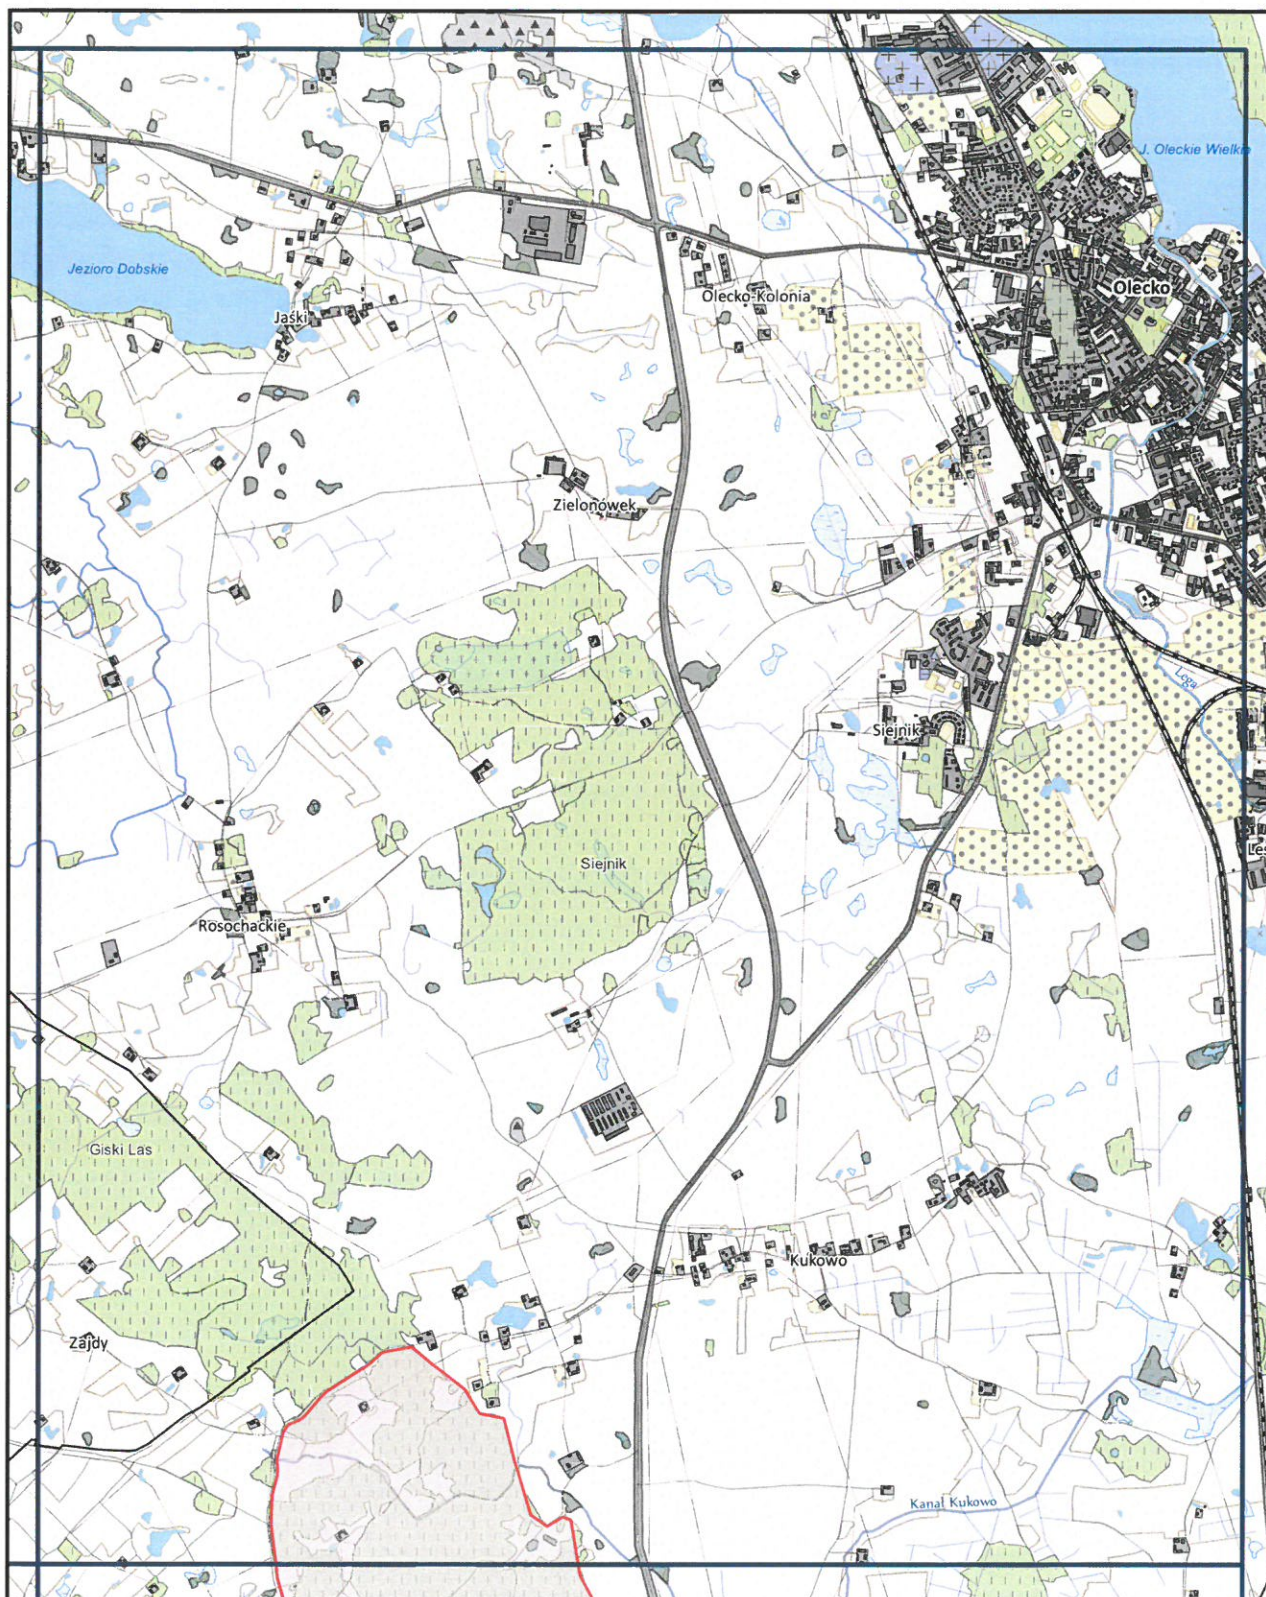

Mapa poglądowa Obszaru Chronionego Krajobrazu Pojezierza Elckiego

woj. podlaskie

Uzasadnienie

Obszar Chronionego Krajobrazu Pojezierza Ełckiego położony jest we wschodniej części województwa warmińsko-mazurskiego, w powiecie oleckim na terenie gmin: Świętajno, Olecko, w powiecie giżyckim na terenie gmin: Giżycko, Kruklanki, Wydminy oraz w powiecie ełckim na terenie gmin: Stare Juchy, Ełk, miasto Ełk, Kalinowo i Prostki. Obszar w głównej mierze znajduje się w mezoregionie Pojezierza Ełckiego. Powierzchnia całkowita Obszaru Chronionego Krajobrazu Pojezierza Ełckiego wynosi 49 471,91 ha. Cechą charakterystyczną Obszaru jest pagórkowaty krajobraz z licznymi jeziorami i kompleksami leśnymi. Powierzchnia lasów zajmuje ponad 38% Obszaru. Największymi jeziorami są: Selmęt Wielki oraz Łaśmiady. Na przedmiotowym terenie występują także mniejsze jeziora, m. in.: Gawlik, Wydmińskie, Szóstak, Sawinda Wielka, Dudeckie, Kukowino, Przytułskie. Bogatą sieć powierzchniowych wód tworzą również rzeki. Przez część Obszaru przepływa rzeka Ełk z dopływami Połomka i Gawlik. Ponadto w Bartoszach znajduje się jedyny na terenie Obszaru faunistyczny rezerwat przyrody „Ostoja Bobrów Bartosze”, który otoczony jest z trzech stron jeziorami. Obejmuje on silnie podtopione torfowisko, będące miejscem gnieźdzenia się bobrów oraz występowania licznych gatunków roślin i zwierząt.