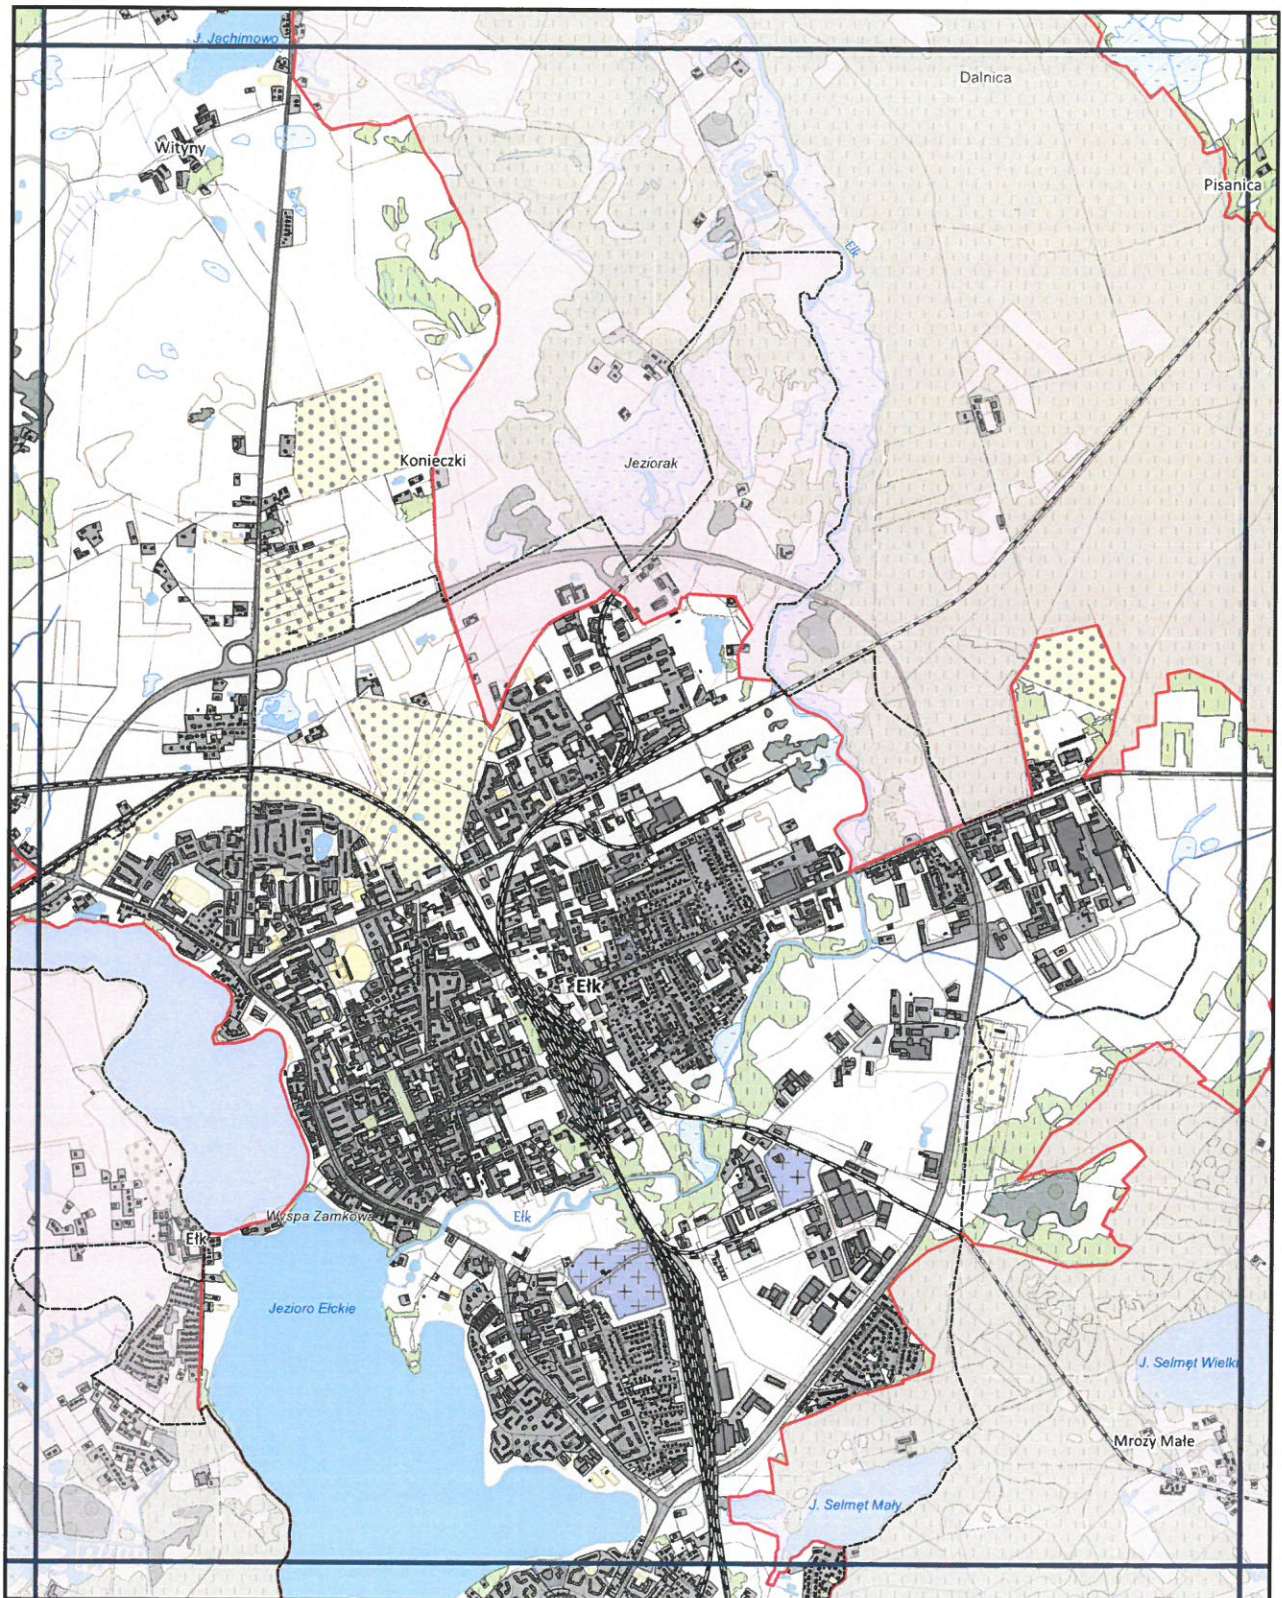

Mapa poglądowa Obszaru Chronionego Krajobrazu Pojezierza Elckiego

woj. podlaskie

Uzasadnienie

Obszar Chronionego Krajobrazu Pojezierza Ełckiego położony jest we wschodniej części województwa warmińsko-mazurskiego, w powiecie oleckim na terenie gmin: Świętajno, Olecko, w powiecie giżyckim na terenie gmin: Giżycko, Kruklanki, Wydminy oraz w powiecie ełckim na terenie gmin: Stare Juchy, Ełk, miasto Ełk, Kalinowo i Prostki. Obszar w głównej mierze znajduje się w mezoregionie Pojezierza Ełckiego. Powierzchnia całkowita Obszaru Chronionego Krajobrazu Pojezierza Ełckiego wynosi 49 471,91 ha. Cechą charakterystyczną Obszaru jest pagórkowaty krajobraz z licznymi jeziorami i kompleksami leśnymi. Powierzchnia lasów zajmuje ponad 38% Obszaru. Największymi jeziorami są: Selmęt Wielki oraz Łaśmiady. Na przedmiotowym terenie występują także mniejsze jeziora, m. in.: Gawlik, Wydmińskie, Szóstak, Sawinda Wielka, Dudeckie, Kukowino, Przytułskie. Bogatą sieć powierzchniowych wód tworzą również rzeki. Przez część Obszaru przepływa rzeka Ełk z dopływami Połomka i Gawlik. Ponadto w Bartoszach znajduje się jedyny na terenie Obszaru faunistyczny rezerwat przyrody „Ostoja Bobrów Bartosze”, który otoczony jest z trzech stron jeziorami. Obejmuje on silnie podtopione torfowisko, będące miejscem gnieźdzenia się bobrów oraz występowania licznych gatunków roślin i zwierząt.