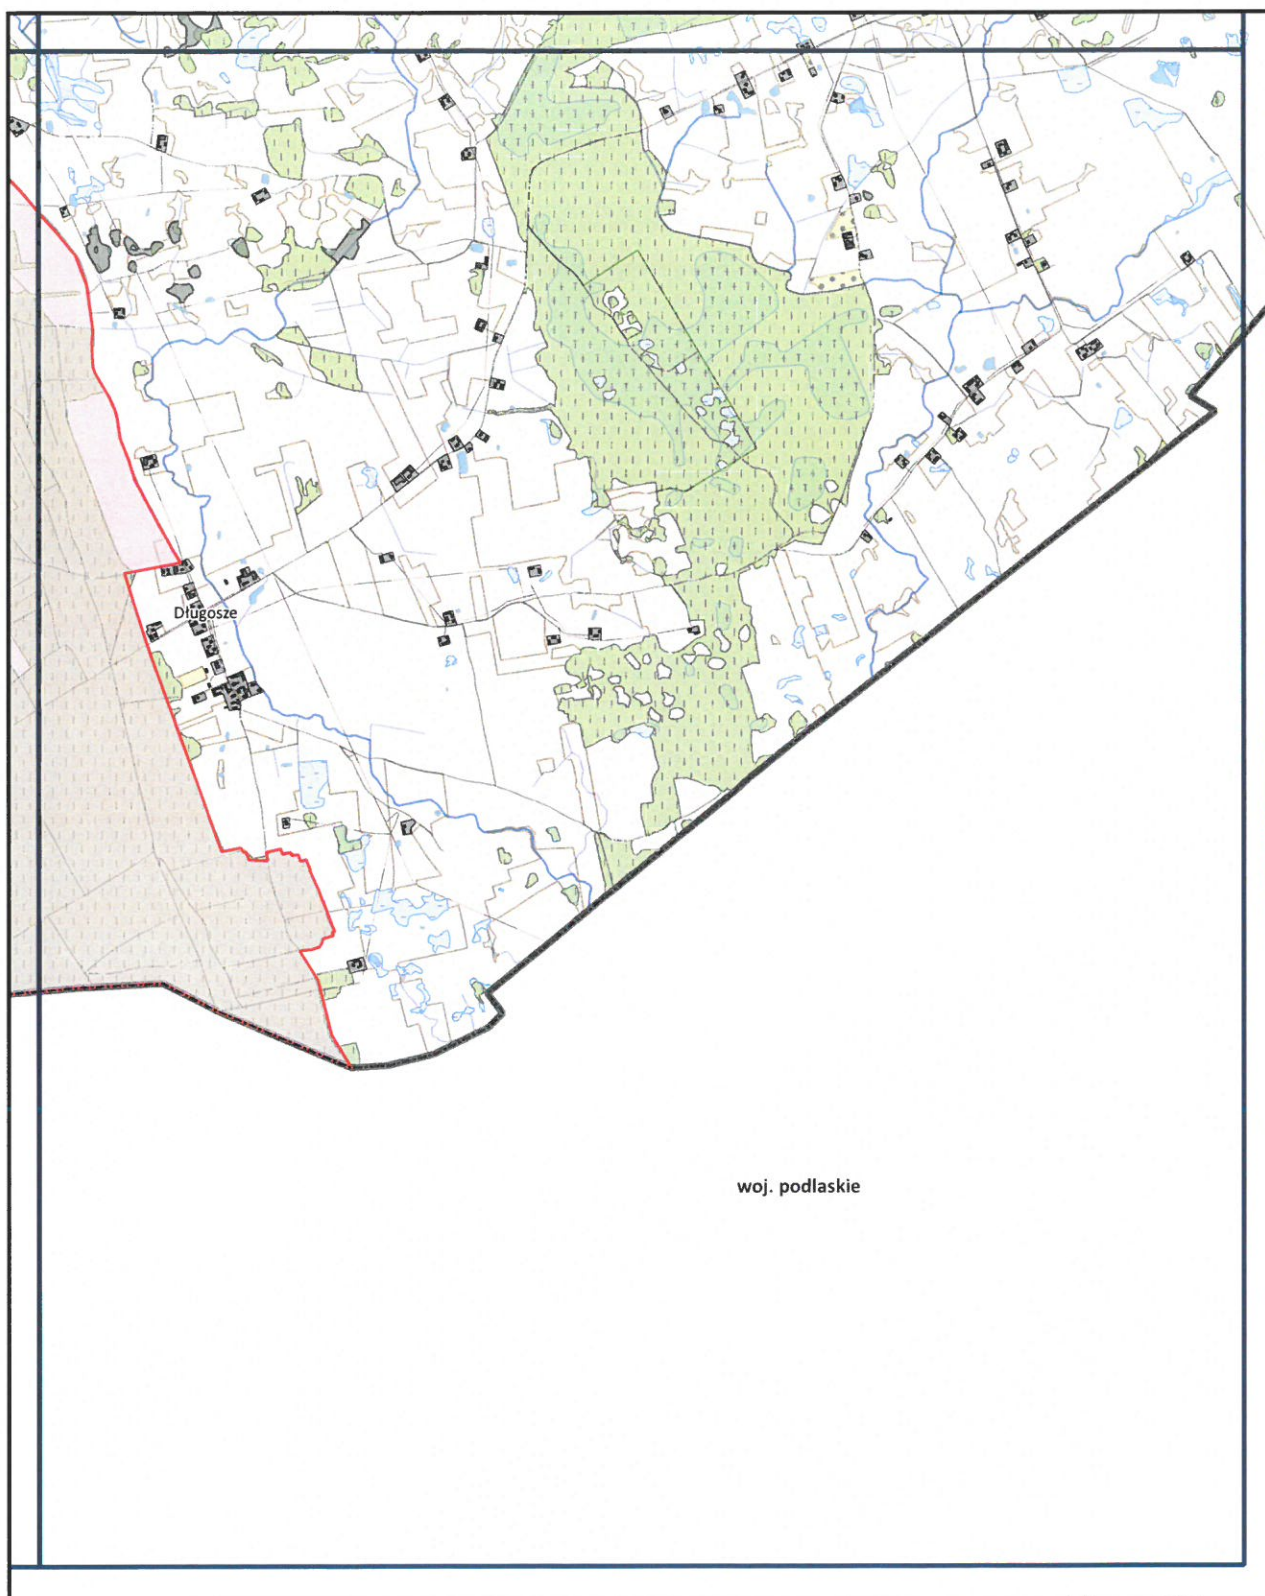

Mapa poglądowa Obszaru Chronionego Krajobrazu Pojezierza Elckiego

woj. podlaskie

Uzasadnienie

Obszar Chronionego Krajobrazu Pojezierza Ełckiego położony jest we wschodniej części województwa warmińsko-mazurskiego, w powiecie oleckim na terenie gmin: Świętajno, Olecko, w powiecie giżyckim na terenie gmin: Giżycko, Kruklanki, Wydminy oraz w powiecie ełckim na terenie gmin: Stare Juchy, Ełk, miasto Ełk, Kalinowo i Prostki. Obszar w głównej mierze znajduje się w mezoregionie Pojezierza Ełckiego. Powierzchnia całkowita Obszaru Chronionego Krajobrazu Pojezierza Ełckiego wynosi 49 471,91 ha. Cechą charakterystyczną Obszaru jest pagórkowaty krajobraz z licznymi jeziorami i kompleksami leśnymi. Powierzchnia lasów zajmuje ponad 38% Obszaru. Największymi jeziorami są: Selmęt Wielki oraz Łaśmiady. Na przedmiotowym terenie występują także mniejsze jeziora, m. in.: Gawlik, Wydmińskie, Szóstak, Sawinda Wielka, Dudeckie, Kukowino, Przytułskie. Bogatą sieć powierzchniowych wód tworzą również rzeki. Przez część Obszaru przepływa rzeka Ełk z dopływami Połomka i Gawlik. Ponadto w Bartoszach znajduje się jedyny na terenie Obszaru faunistyczny rezerwat przyrody „Ostoja Bobrów Bartosze”, który otoczony jest z trzech stron jeziorami. Obejmuje on silnie podtopione torfowisko, będące miejscem gnieźdzenia się bobrów oraz występowania licznych gatunków roślin i zwierząt.