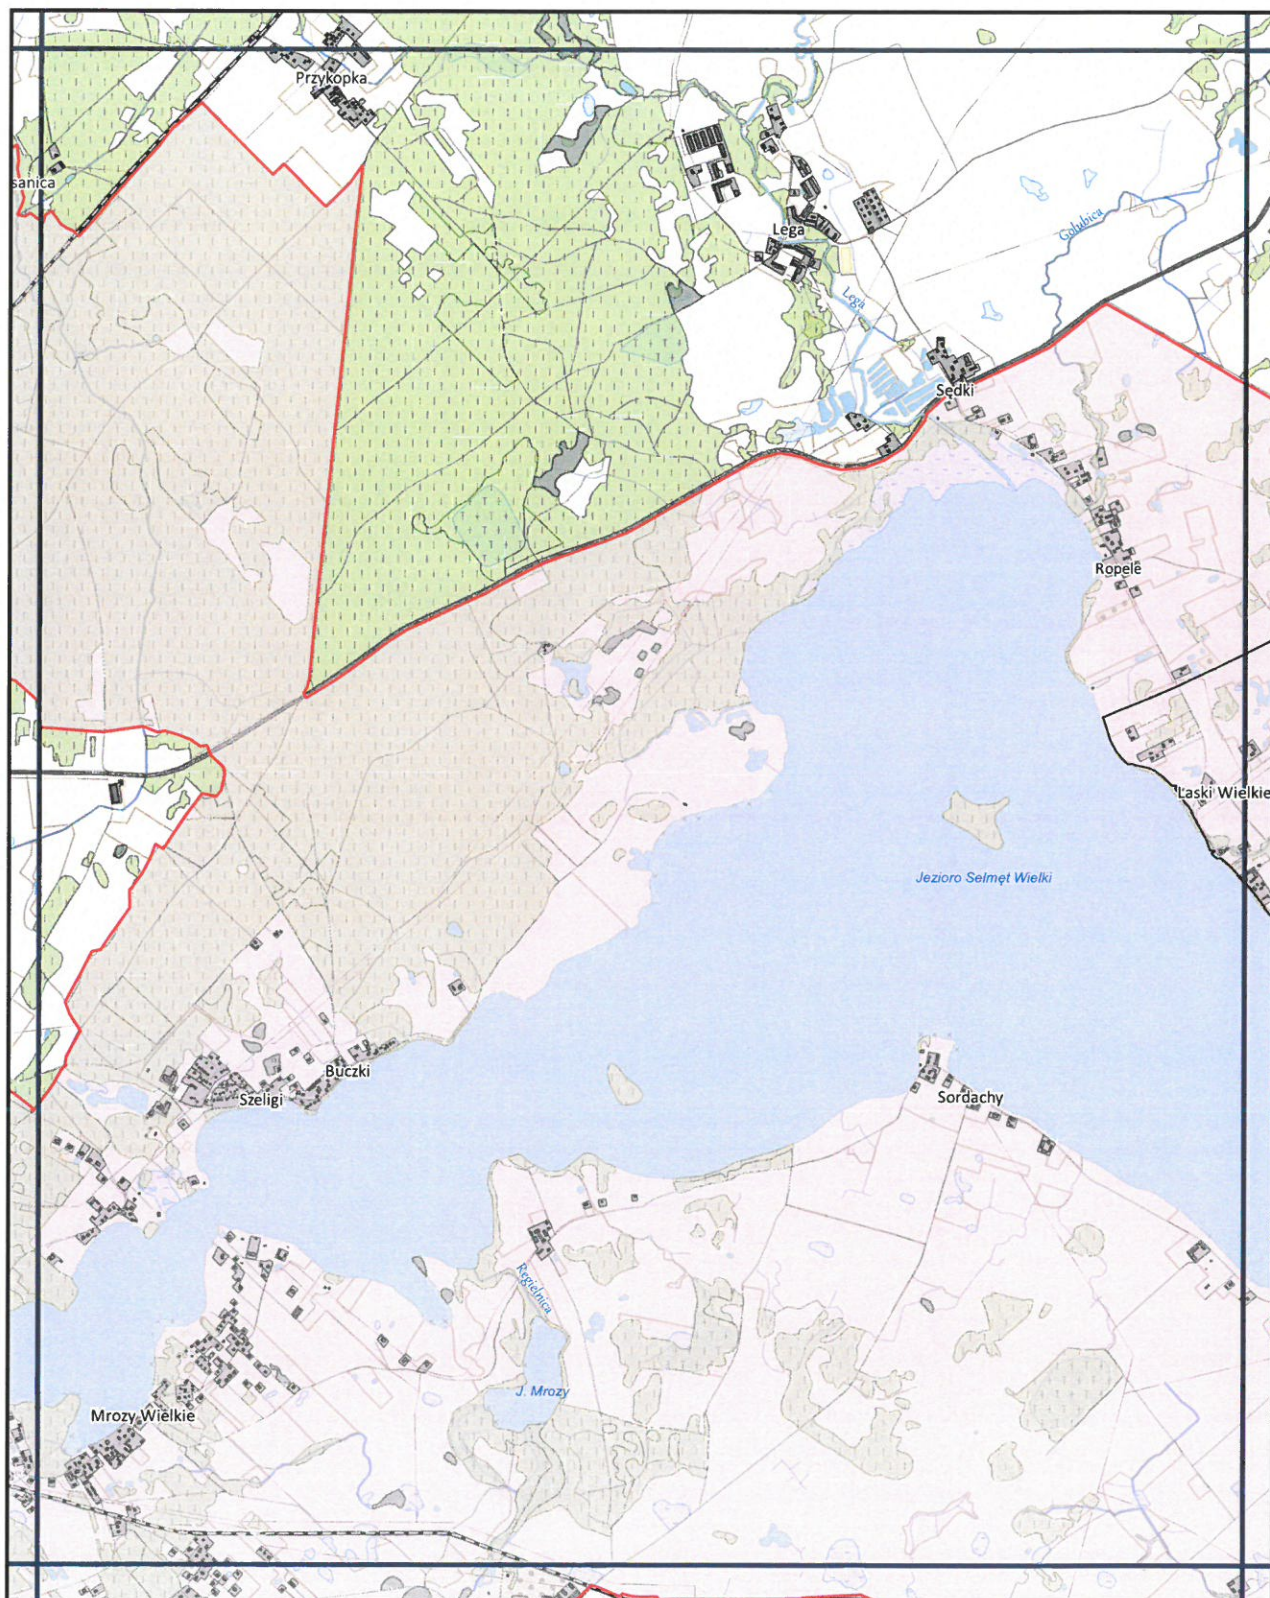

Mapa poglądowa Obszaru Chronionego Krajobrazu Pojezierza Elckiego

woj. podlaskie

Uzasadnienie

Obszar Chronionego Krajobrazu Pojezierza Ełckiego położony jest we wschodniej części województwa warmińsko-mazurskiego, w powiecie oleckim na terenie gmin: Świętajno, Olecko, w powiecie giżyckim na terenie gmin: Giżycko, Kruklanki, Wydminy oraz w powiecie ełckim na terenie gmin: Stare Juchy, Ełk, miasto Ełk, Kalinowo i Prostki. Obszar w głównej mierze znajduje się w mezoregionie Pojezierza Ełckiego. Powierzchnia całkowita Obszaru Chronionego Krajobrazu Pojezierza Ełckiego wynosi 49 471,91 ha. Cechą charakterystyczną Obszaru jest pagórkowaty krajobraz z licznymi jeziorami i kompleksami leśnymi. Powierzchnia lasów zajmuje ponad 38% Obszaru. Największymi jeziorami są: Selmęt Wielki oraz Łaśmiady. Na przedmiotowym terenie występują także mniejsze jeziora, m. in.: Gawlik, Wydmińskie, Szóstak, Sawinda Wielka, Dudeckie, Kukowino, Przytułskie. Bogatą sieć powierzchniowych wód tworzą również rzeki. Przez część Obszaru przepływa rzeka Ełk z dopływami Połomka i Gawlik. Ponadto w Bartoszach znajduje się jedyny na terenie Obszaru faunistyczny rezerwat przyrody „Ostoja Bobrów Bartosze”, który otoczony jest z trzech stron jeziorami. Obejmuje on silnie podtopione torfowisko, będące miejscem gnieźdzenia się bobrów oraz występowania licznych gatunków roślin i zwierząt.