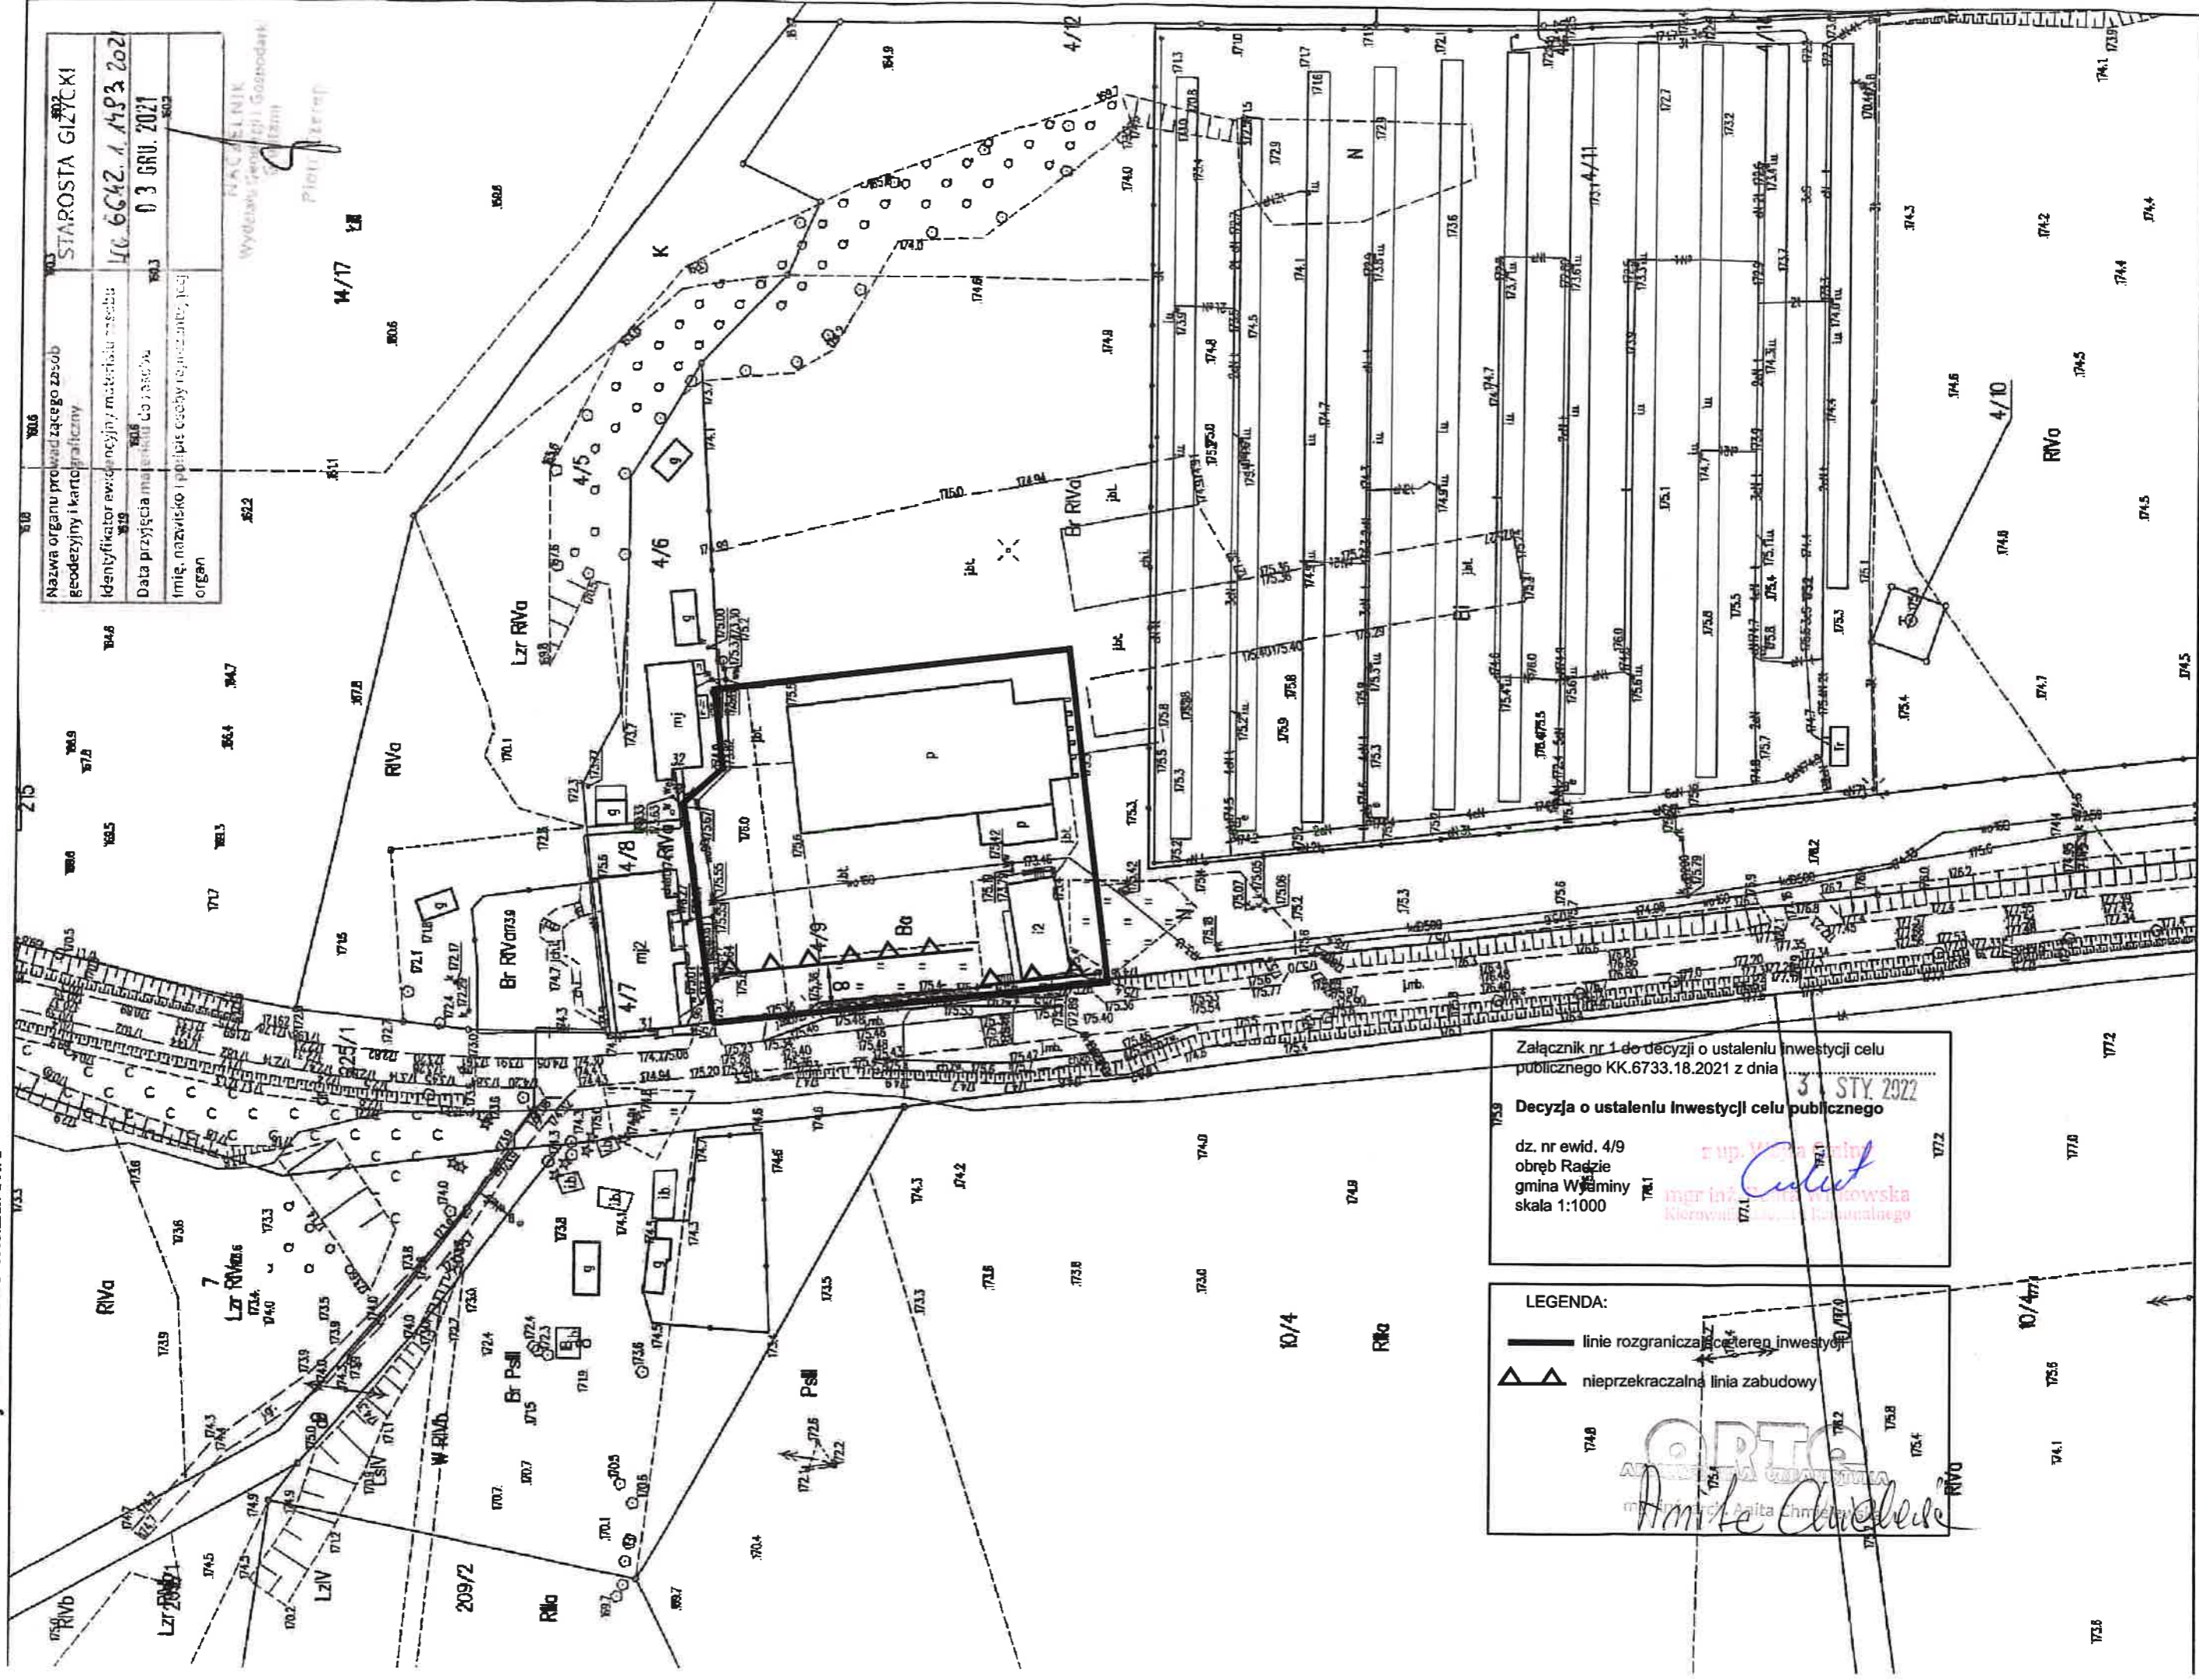

Obręb Radzie Wydminy Powiat Giżycki woj. warmińsko-mazurskie

KOPIA MAPY ZASADNICZEJ Skala 1:1000

MAPA NIEAKTUALIZOWANA

Nazwa organu prowadzącego zasob geodezyjny i kartograficzny	STAROSTA GIŻYCKI
Identyfikator ewidencyjny materiału masowego	10.6642.1.1493.202
Data przyjęcia materiału do zasobu	03 GRU. 2021
Imię, nazwisko i podpis osoby reprezentującej organ	

MACIEJ SŁONIK
Wydział Geodezji i Gospodark
Kartograficznej
Pionier 10/17

Załącznik nr 1 do decyzji o ustaleniu inwestycji celu publicznego KK.6733.18.2021 z dnia 31 STY 2022
Decyzja o ustaleniu inwestycji celu publicznego
dz. nr ewid. 4/9
obręb Radzie
gmina Wydminy
skala 1:1000

LEGENDA:
— linie rozgraniczające teren inwestycji
▲▲ nieprzekraczalna linia zabudowy

ORTO
Amiła Chwałek