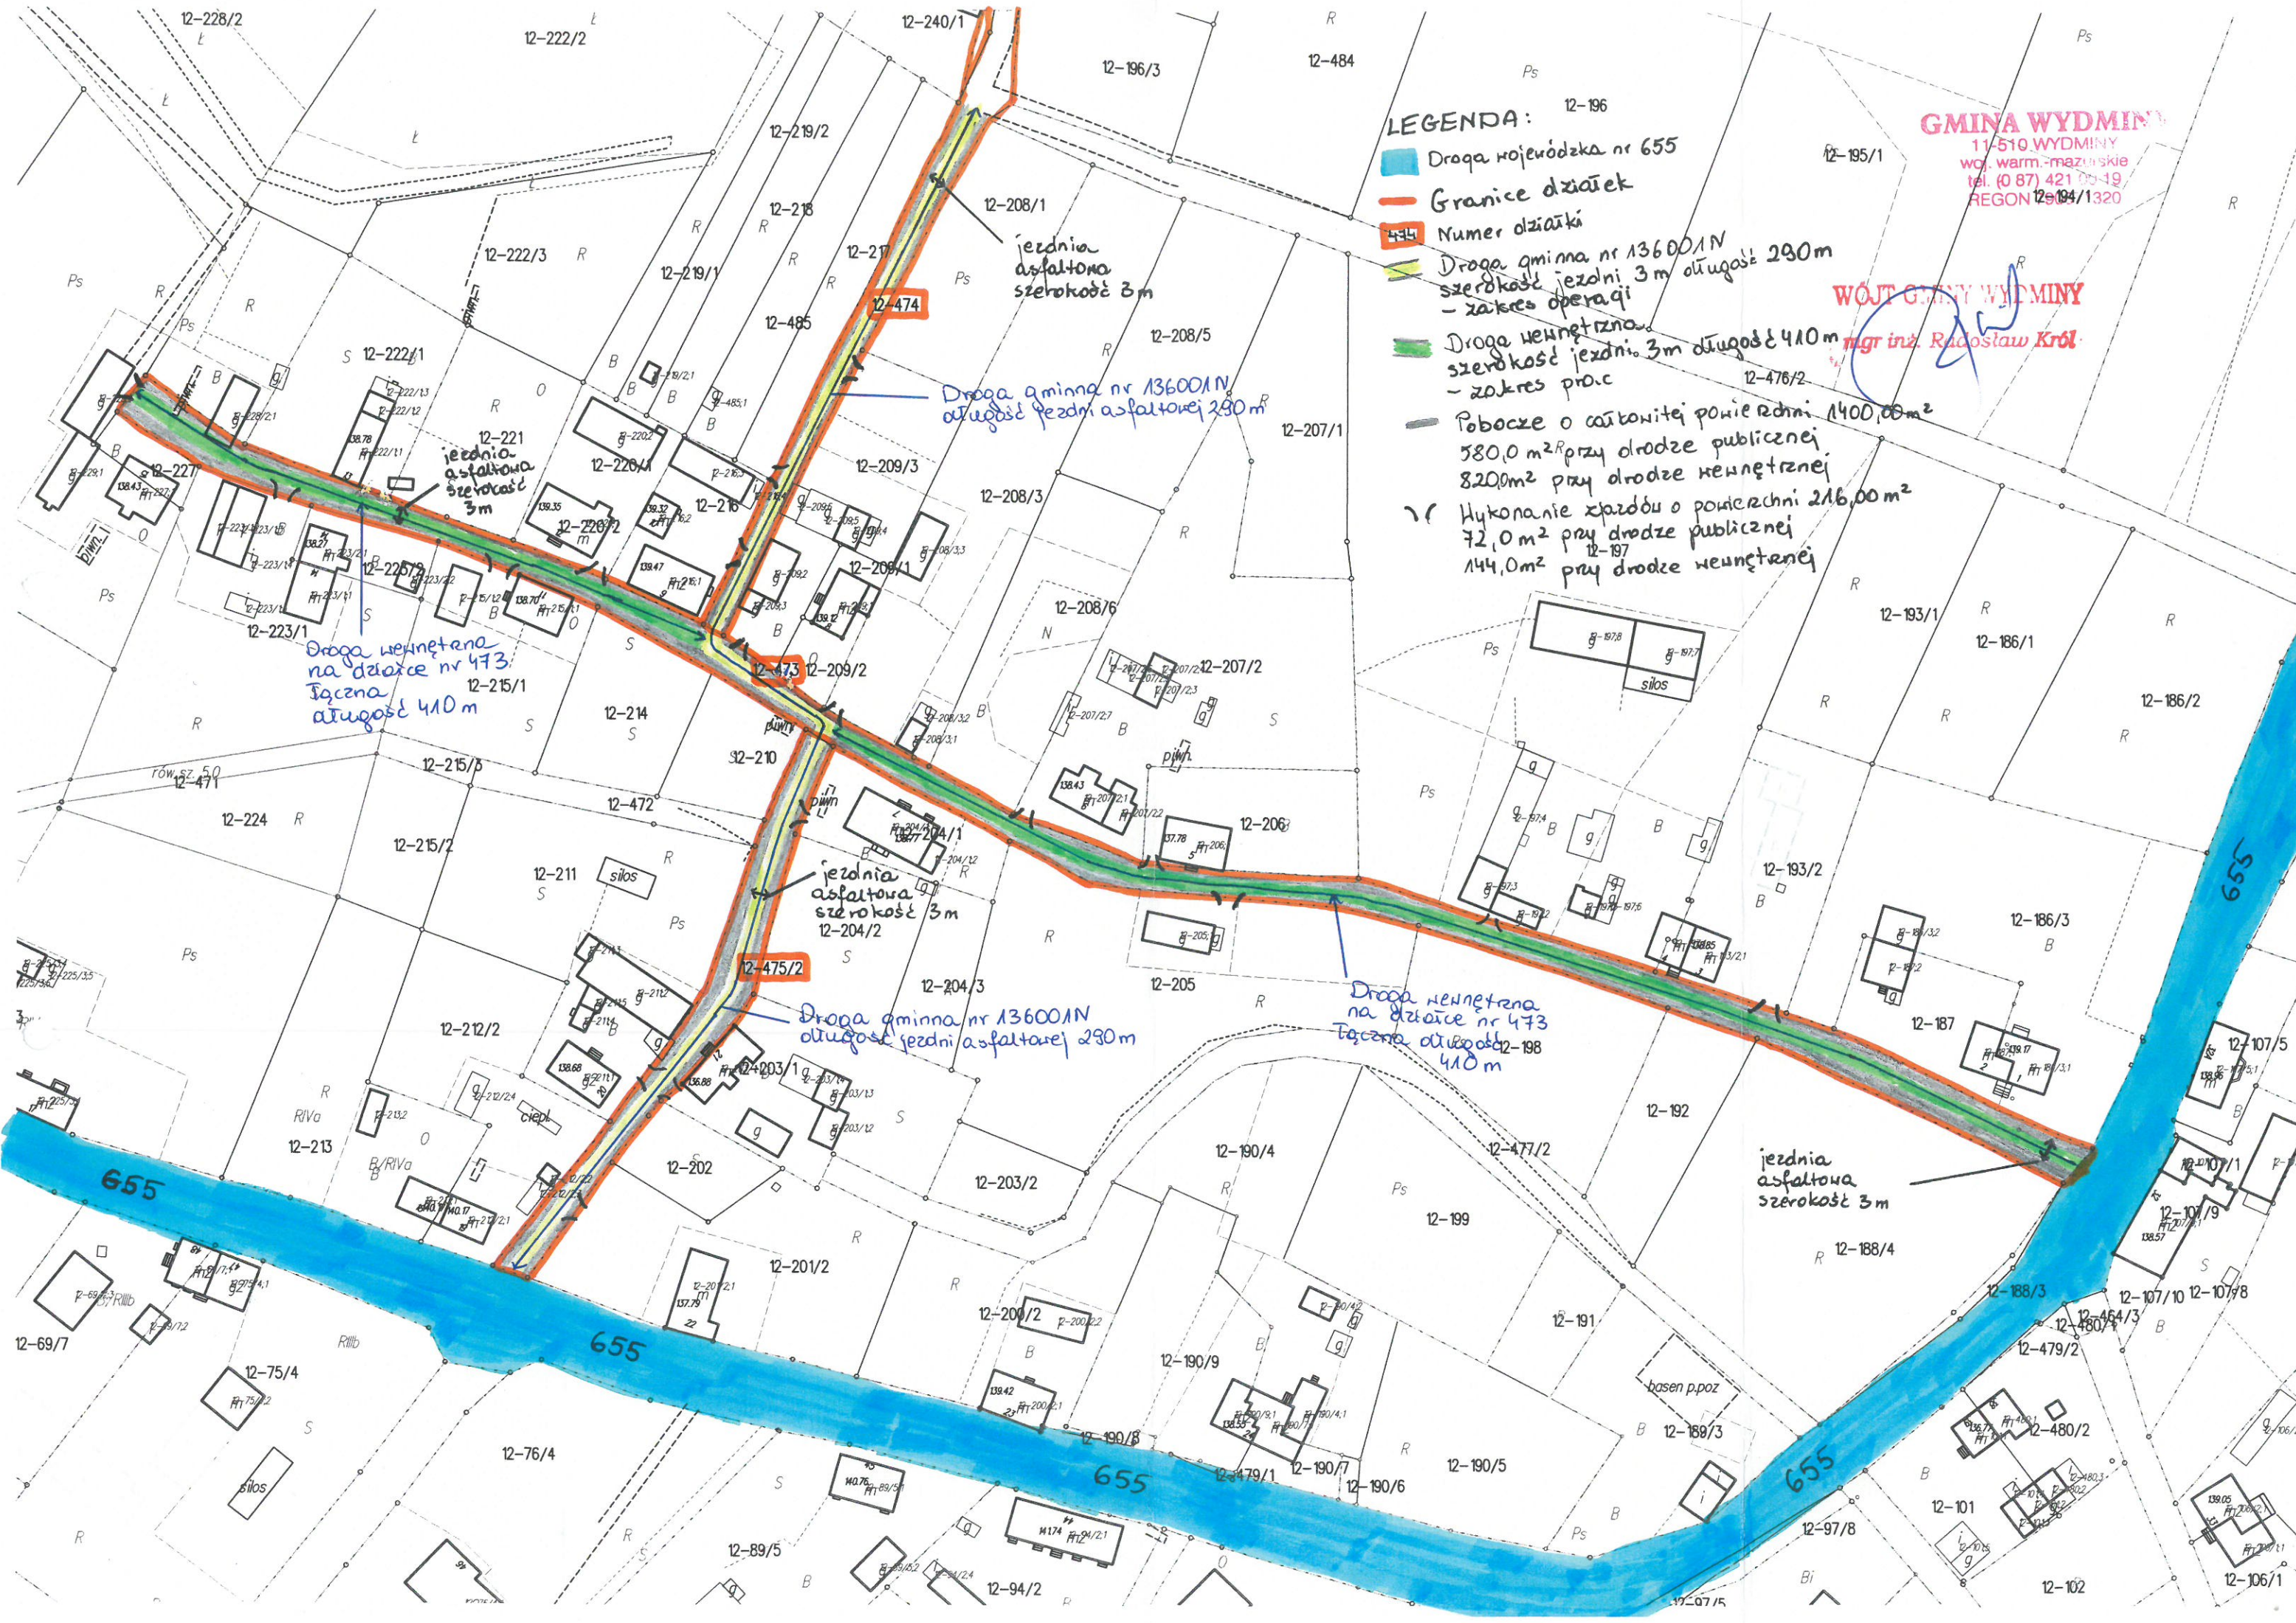

GMINA WYDMINY
11-510 WYDMINY
woj. warm.-mazurskie
tel. (0 87) 421 05 49
REGON 141320

WÓJT GMINY WYDMINY
mgr inż. Radosław Król

- LEGENDA:**
- 12-196 Droga wojewódzka nr 655
 - Granice działek
 - 434 Numer działki
 - Droga gminna nr 136001N szerokość jezdni 3m długość 290m - zakres operacji
 - Droga wewnętrzna szerokość jezdni 3m długość 410m - zakres prac
 - Pobocze o całkowitej powierzchni 1400,00 m² 580,0 m² przy drodze publicznej 820,0 m² przy drodze wewnętrznej
 - Wykonanie zjazdów o powierzchni 216,00 m² 72,0 m² przy drodze publicznej 144,0 m² przy drodze wewnętrznej

Droga wewnętrzna na działce nr 473 łączna długość 410 m

Droga gminna nr 136001N długość jezdni asfaltowej 290 m

Droga gminna nr 136001N długość jezdni asfaltowej 290 m

Droga wewnętrzna na działce nr 473 łączna długość 410 m

jezdnia asfaltowa szerokość 3 m