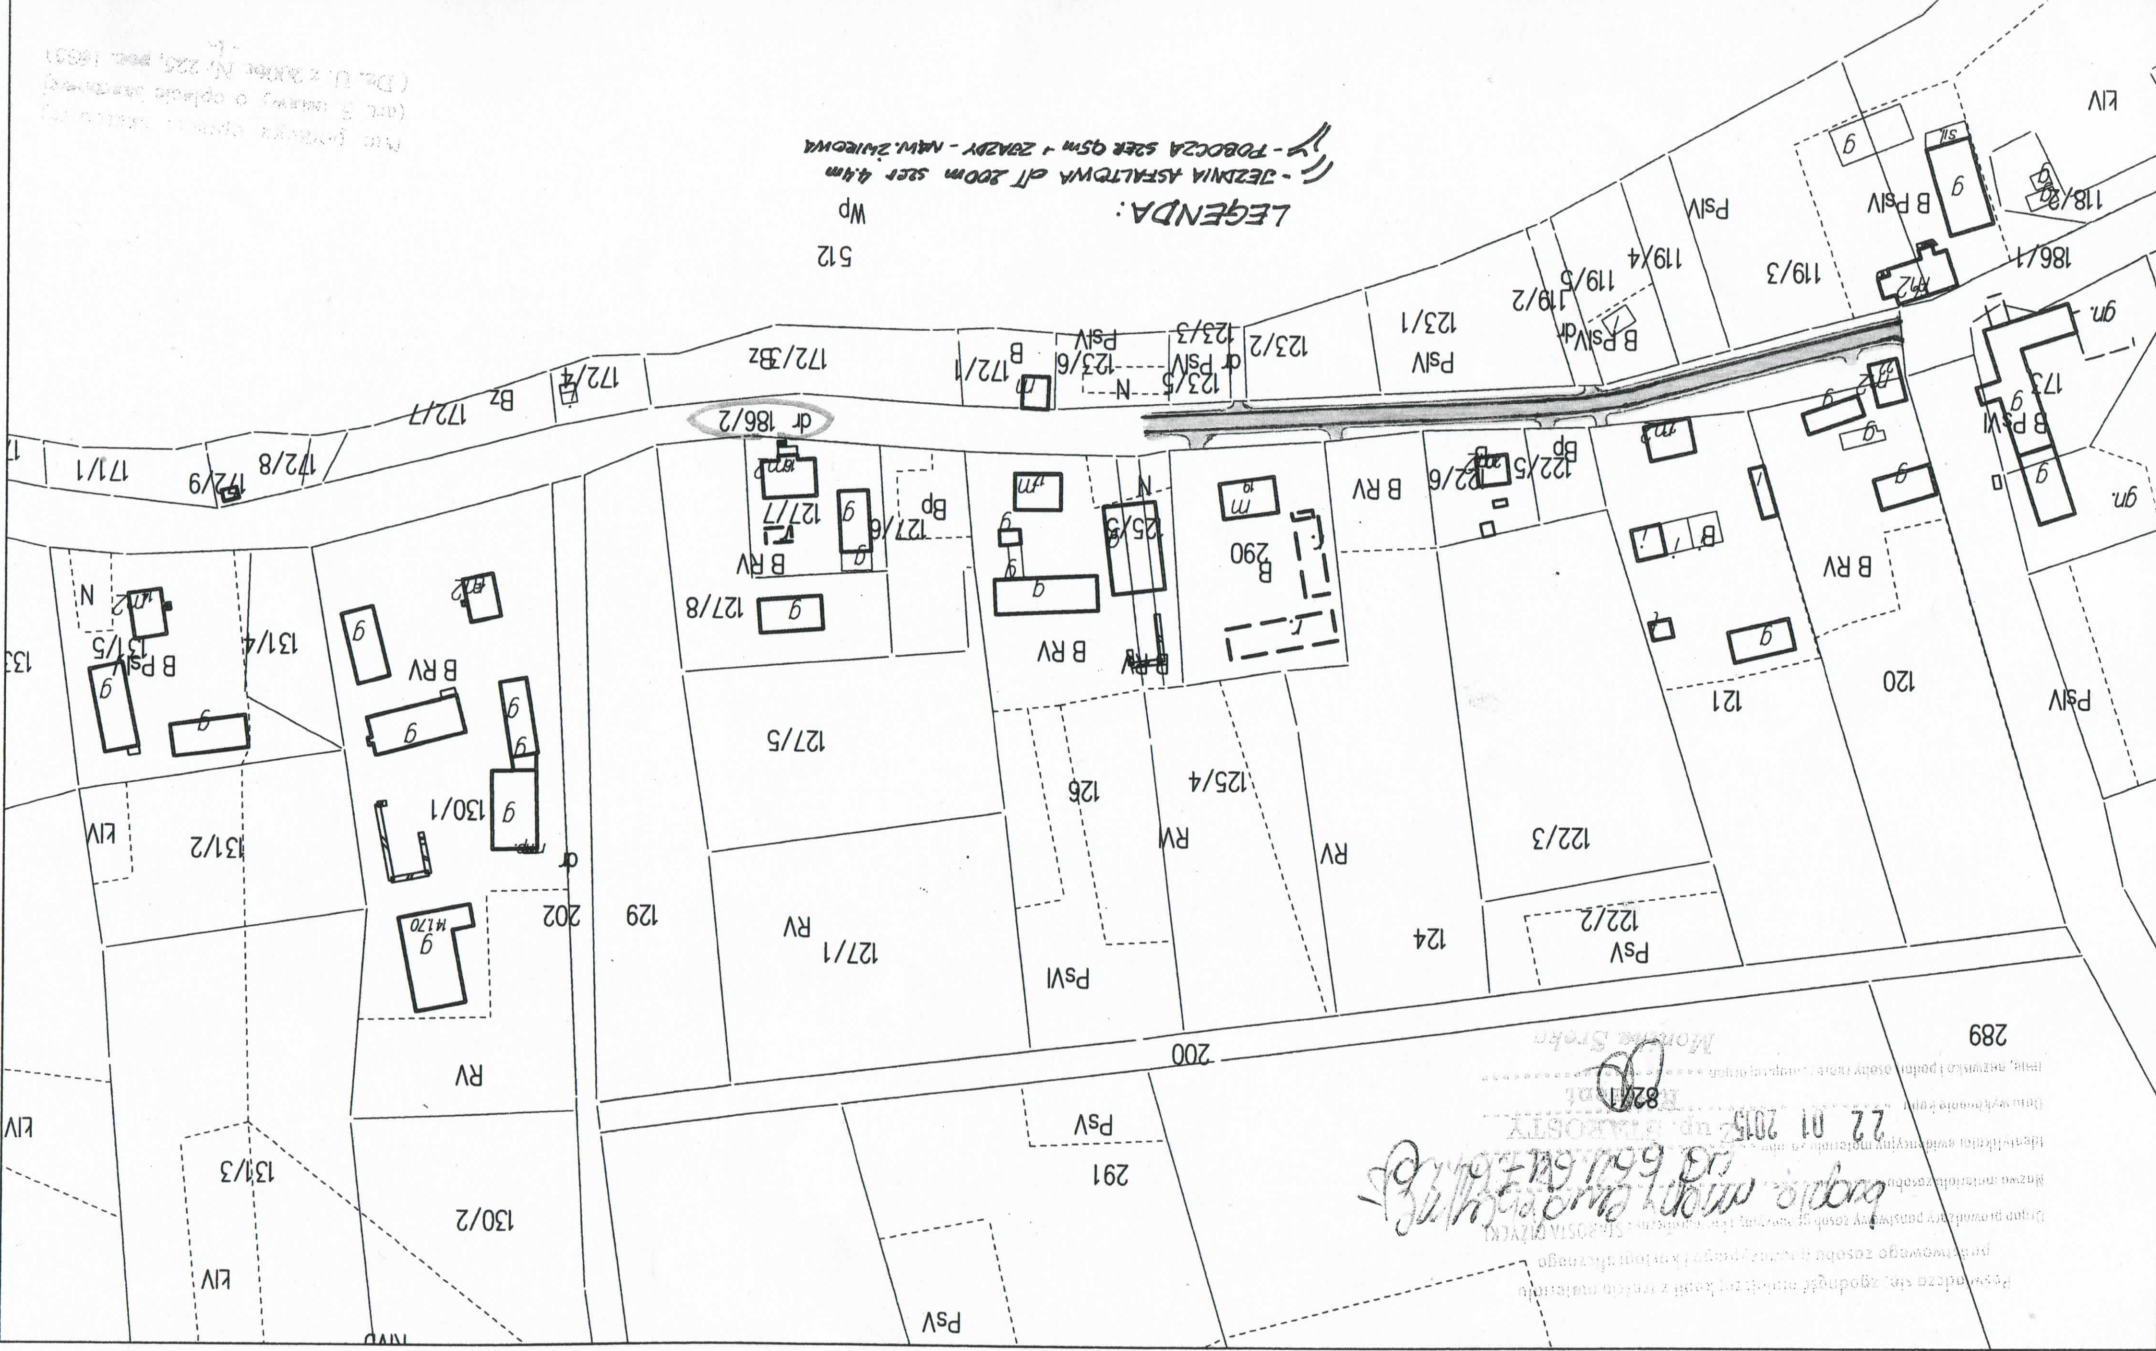

STAROSTWO POWIATOWE
w Olsztynie
11-500 Olsztyn
Al. 1 Maja 14

Obszr ORŁOWO
Gmina WYDMINY
Powiat Giżycki

woj. warmińsko-mazurskie

KOPIA MAPY EWIDENCYJNEJ

Skala 1:2000

Granice działek uzyskano w wyniku
przetworzenia mapy ewidencyjnej w skali 1:5000 (4000).

Handwritten notes:
Kopia mapy ewidencyjnej
nr 862 z 6/2015
22-01-2015
Z upr. STAROSTWA
Powiat Giżycki

Obręb GRĄDZKIE
Gmina WYDMINY
Powiat GIZYCKI

woj. warmińsko-mazurskie

KOPIA MAPY EWIDENCYJNEJ
Skala 1:2000

Granice działek uzyskano w wyniku
przetworzenia mapy ewidencyjnej w skali 1:5000 (4000).

LEGENDA:
512 Wp

- JEZDNIWA ASFALTOWA DT 200m szer 4km
- TOROWISZA SZER 95m + ZBUDY - NAW. ŻWILOWA

Mapa powiatowa Giszycy
(art. 5 ustawy o opłacie skarbowej)
(Dz. U. z 2001 r. Nr 225, poz. 1663)

289
291
292
293
294
295
296
297
298
299
300
301
302
303
304
305
306
307
308
309
310
311
312
313
314
315
316
317
318
319
320
321
322
323
324
325
326
327
328
329
330
331
332
333
334
335
336
337
338
339
340
341
342
343
344
345
346
347
348
349
350
351
352
353
354
355
356
357
358
359
360
361
362
363
364
365
366
367
368
369
370
371
372
373
374
375
376
377
378
379
380
381
382
383
384
385
386
387
388
389
390
391
392
393
394
395
396
397
398
399
400