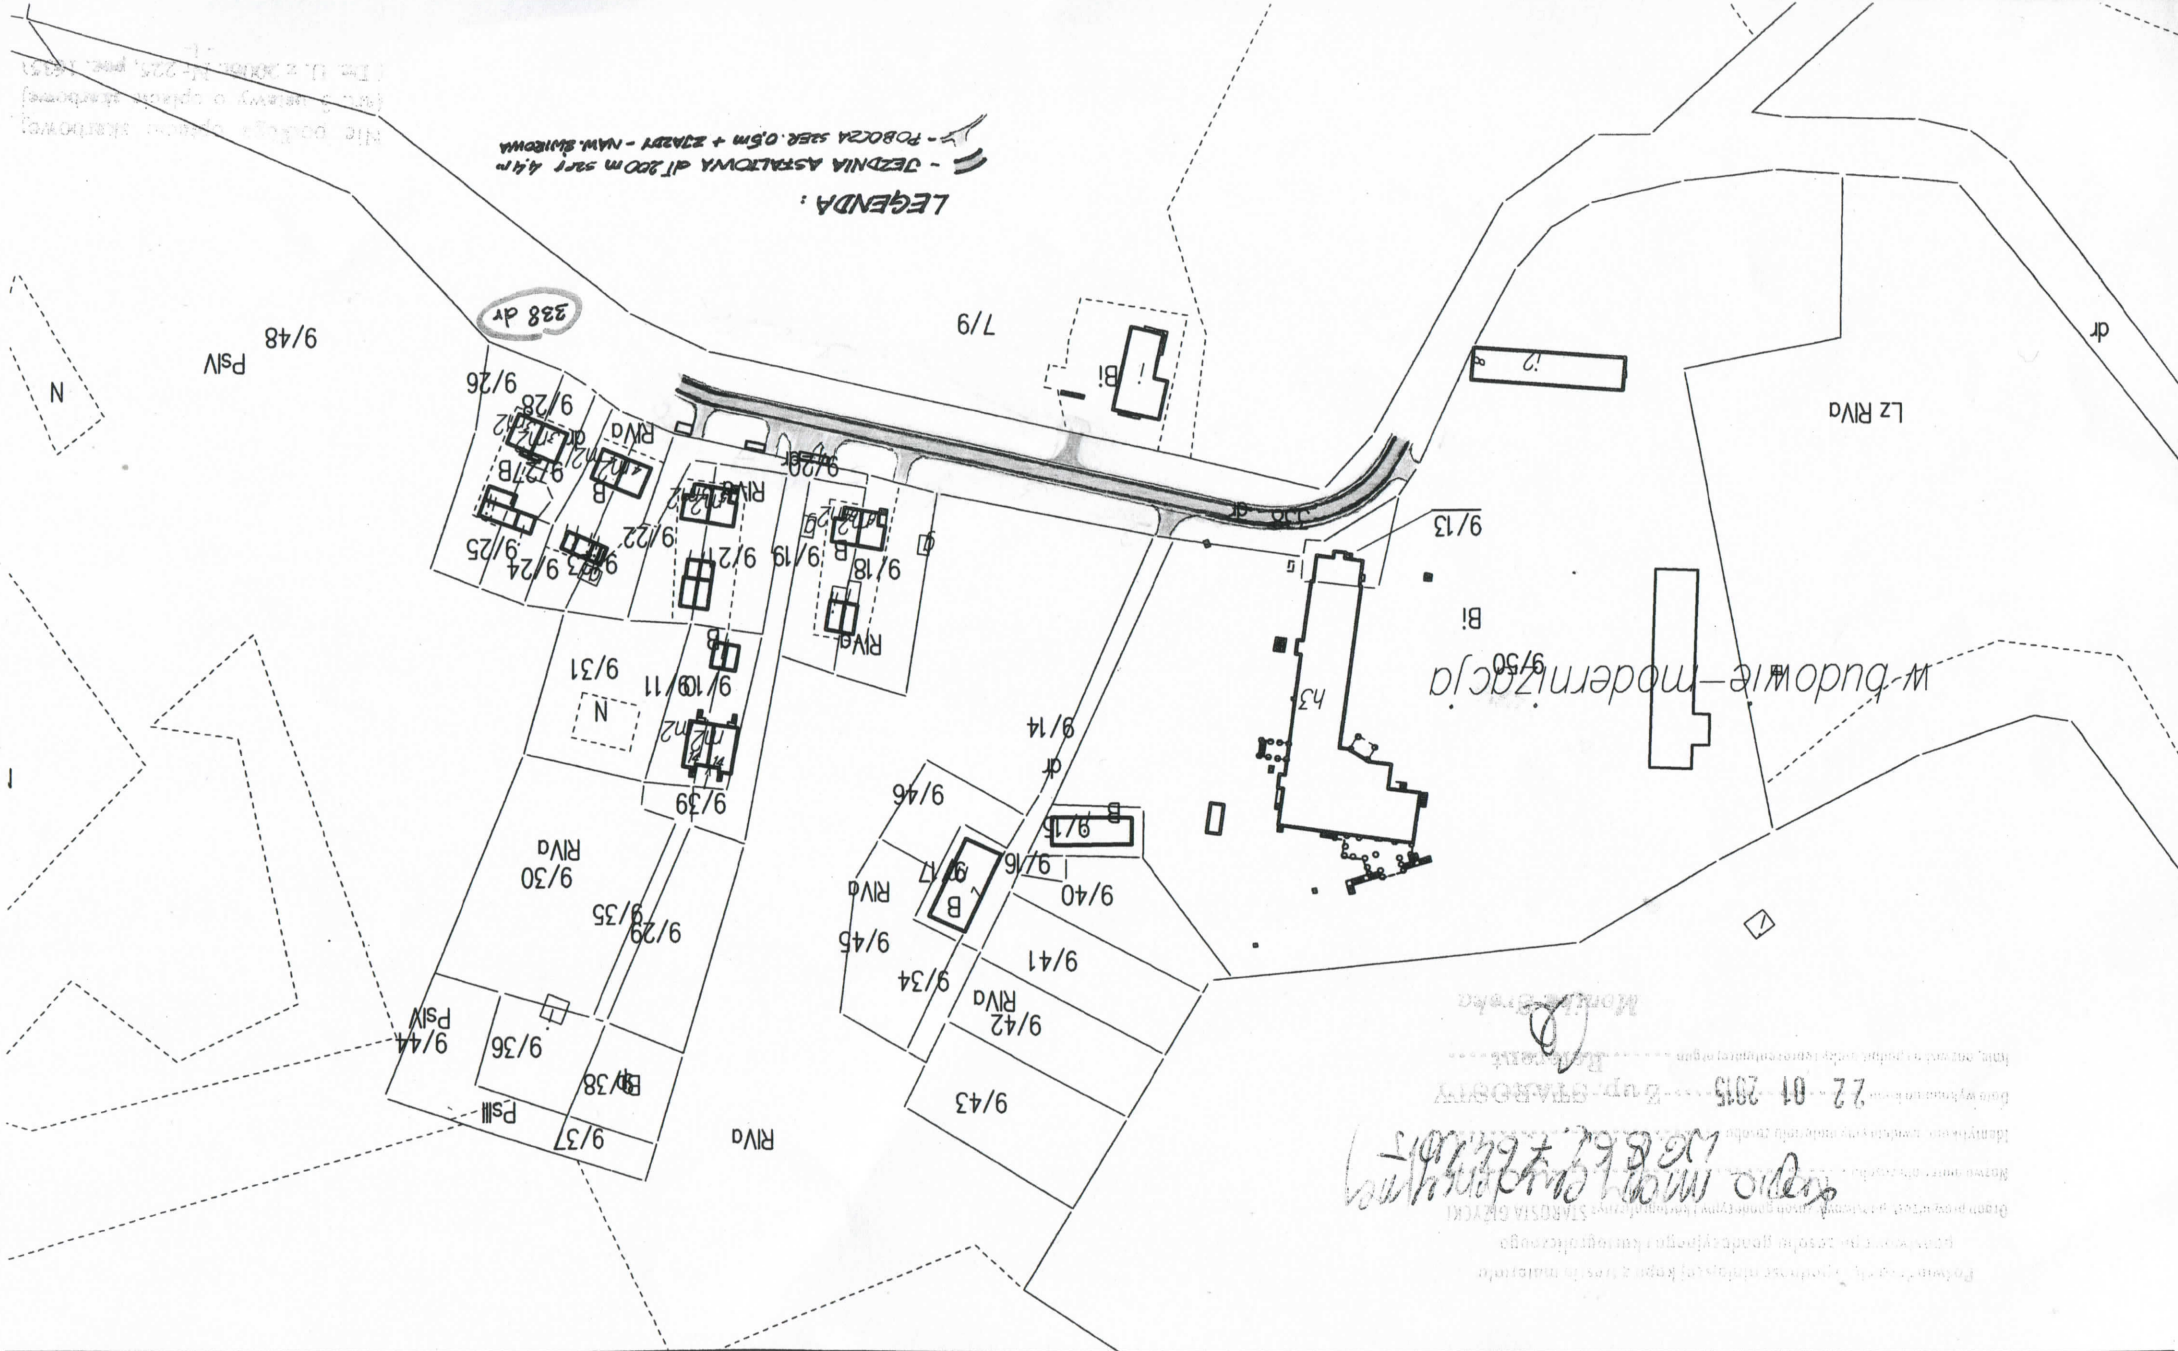

STAROSTWO POWIATOWE
w Olsztynie
11-500 Olsztyn
Al. 1 Maja 14

Obszr ORŁOWO
Gmina WYDMINY
Powiat Giżycki

woj. warmińsko-mazurskie

KOPIA MAPY EWIDENCYJNEJ

Skala 1:2000

Granice działek uzyskano w wyniku
przetworzenia mapy ewidencyjnej w skali 1:5000 (4000).

Handwritten notes:
Kopia mapy ewidencyjnej
nr 862 z 6/2015
22-01-2015
Z upr. STAROSTWA
Powiat Giżycki

Obręb GRĄDZKIE
Gmina WYDMINY
Powiat GIZYCKI

woj. warmińsko-mazurskie

KOPIA MAPY EWIDENCYJNEJ
Skala 1:2000

Granice działek uzyskano w wyniku
przetworzenia mapy ewidencyjnej w skali 1:5000 (4000).

LEGENDA:
512 Wp

- JEZDNIWA ASFALTOWA DT 200m szer 4km
- TOROWISZA SZER 95m + ZBUDY - NAW. ŻWILOWA

Mapa powiatowa Giszycy
(art. 5 ustawy o opłacie skarbowej)
(Dz. U. z 2001 r. Nr 225, poz. 1663)

289
291
292
293
294
295
296
297
298
299
300
301
302
303
304
305
306
307
308
309
310
311
312
313
314
315
316
317
318
319
320
321
322
323
324
325
326
327
328
329
330
331
332
333
334
335
336
337
338
339
340
341
342
343
344
345
346
347
348
349
350
351
352
353
354
355
356
357
358
359
360
361
362
363
364
365
366
367
368
369
370
371
372
373
374
375
376
377
378
379
380
381
382
383
384
385
386
387
388
389
390
391
392
393
394
395
396
397
398
399
400