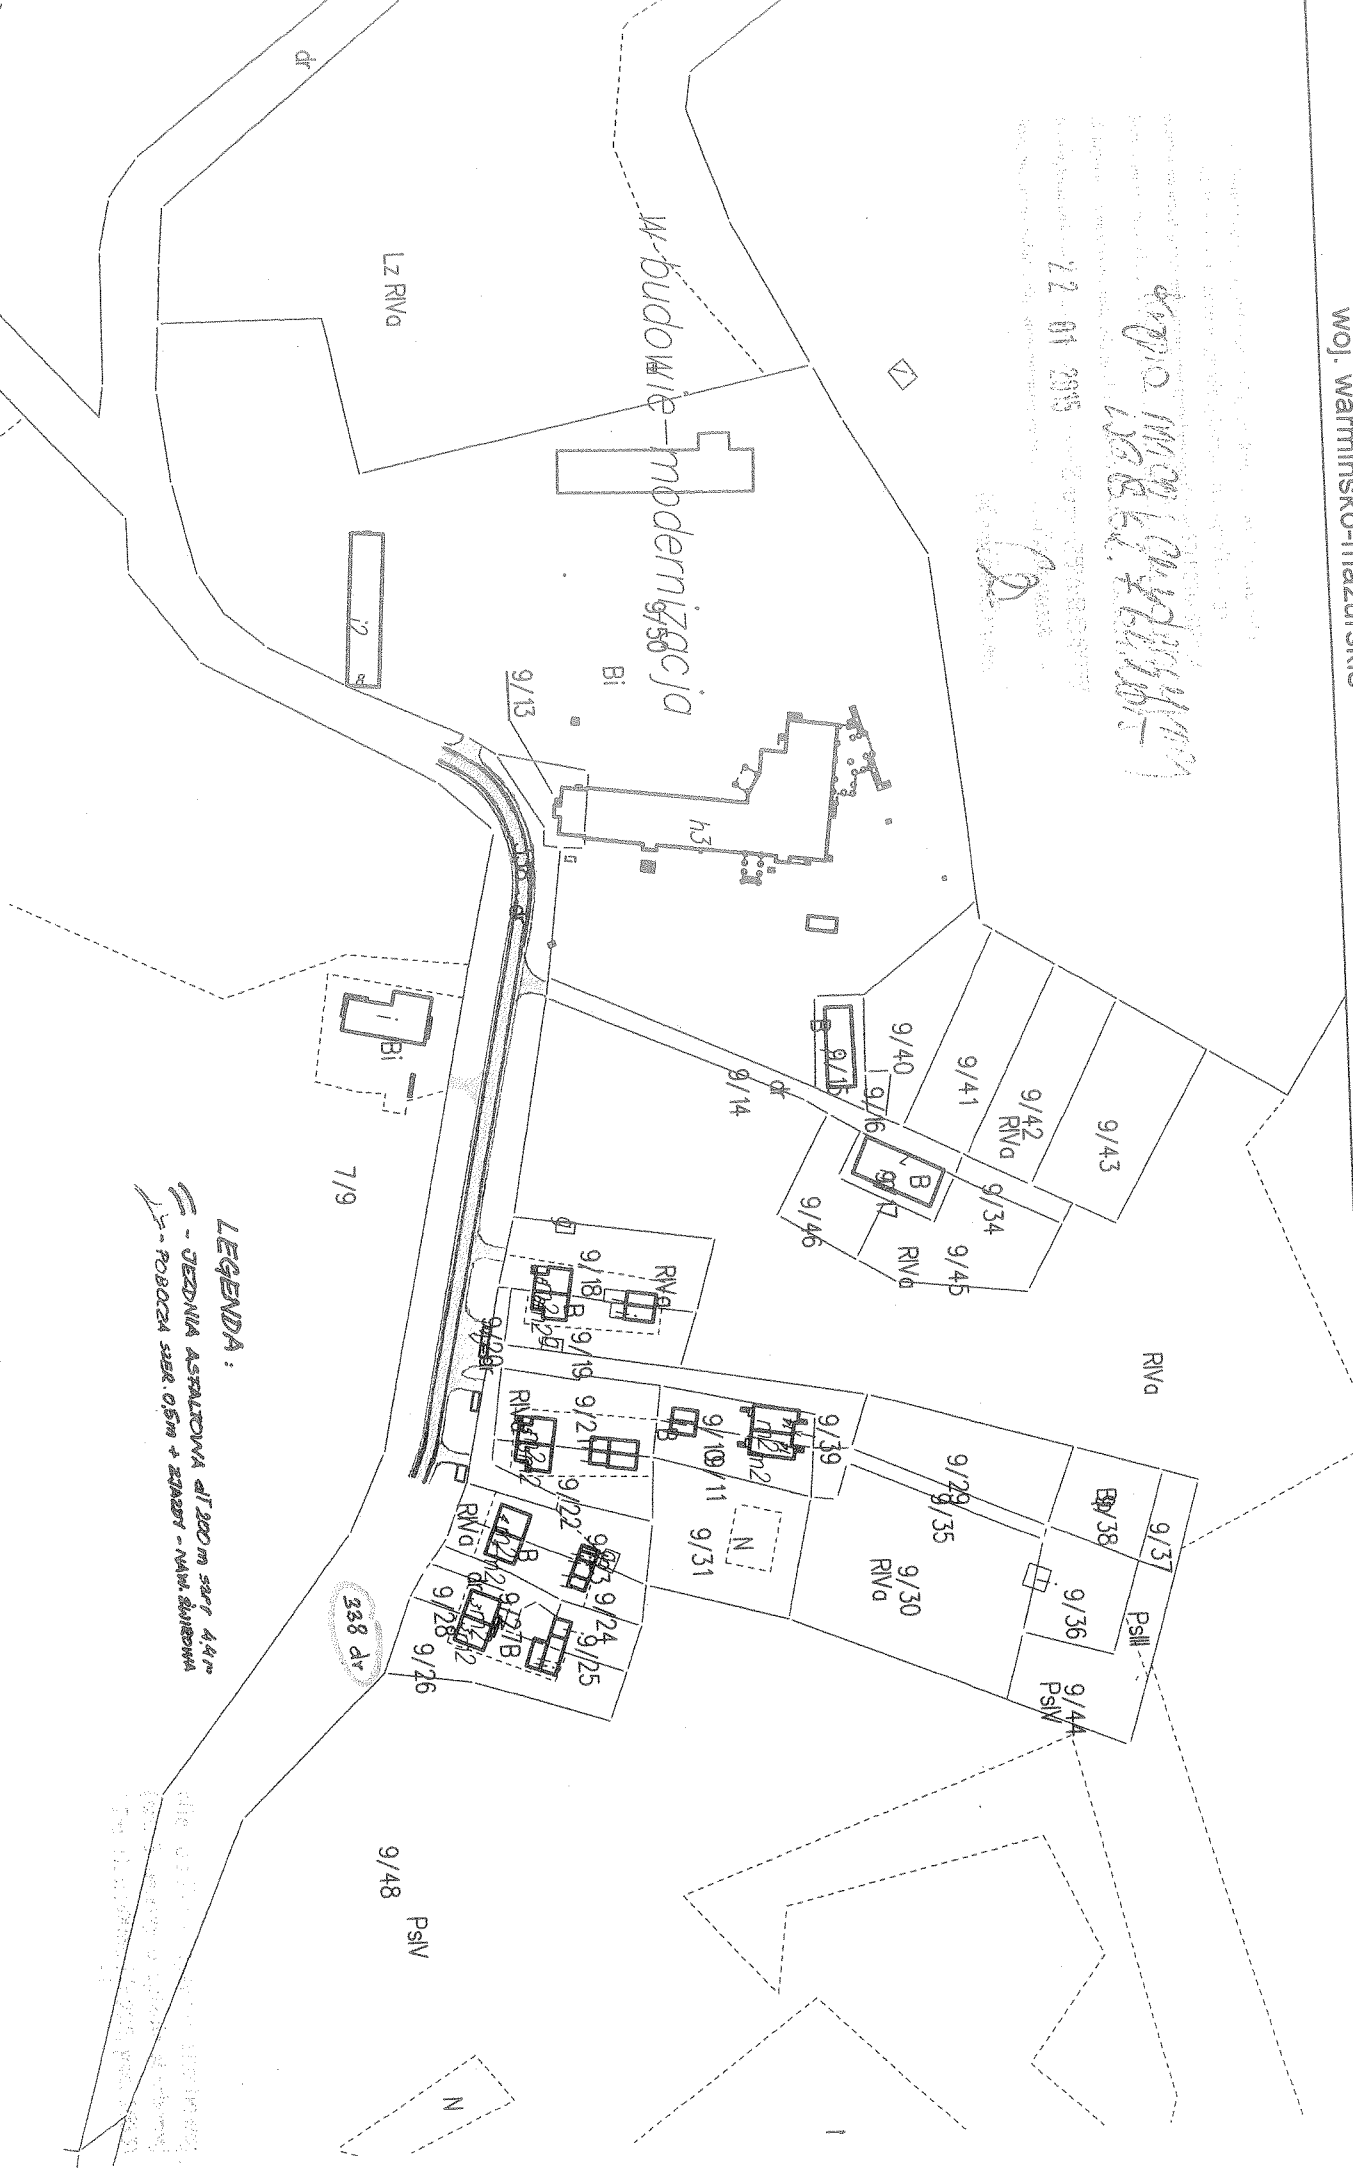

Obsz. GRADZKIE
 Gmina WYDMINY
 Powiat Giżycki
 woj. warmińsko-mazurskie

KOPIA MAPY EWIDENCYJNEJ
 Skala 1:2000

Granice działek uzyskano w wyniku
 przetworzenia mapy ewidencyjnej w skali 1:5000 (4000).

*Województwo Warmińsko-Mazurskie
 22 XI 2015
 8201*

LEGENDA:

— — — — — granice działek
 — — — — — granice nieruchomości
 — — — — — granice terenów zielonych
 — — — — — granice terenów rolniczych
 — — — — — granice terenów leśnych
 — — — — — granice terenów wodnych
 — — — — — granice terenów innych

512
 WP

Mapa ewidencyjna...
 Skala 1:2000
 Powiat Giżycki
 Gmina Wydminy

Obręb ORŁOWO
 Gmina WYDMINY
 Powiat Giżycki
 woj. warmińsko-mazurskie

KOPIA MAPY EWIDENCYJNEJ
 Skala 1:2000

Granice działek uzyskano w wyniku
 przetworzenia mapy ewidencyjnej w skali 1:5000 (4000).

22.01.2015
Wojciech K...

LEGENDA:

- JEDNIA ASPALTOWA oI 200m szer 4,4m
- ROZCZA szer. 0,5m + 23,8m - NAW. ŚWIEŻA